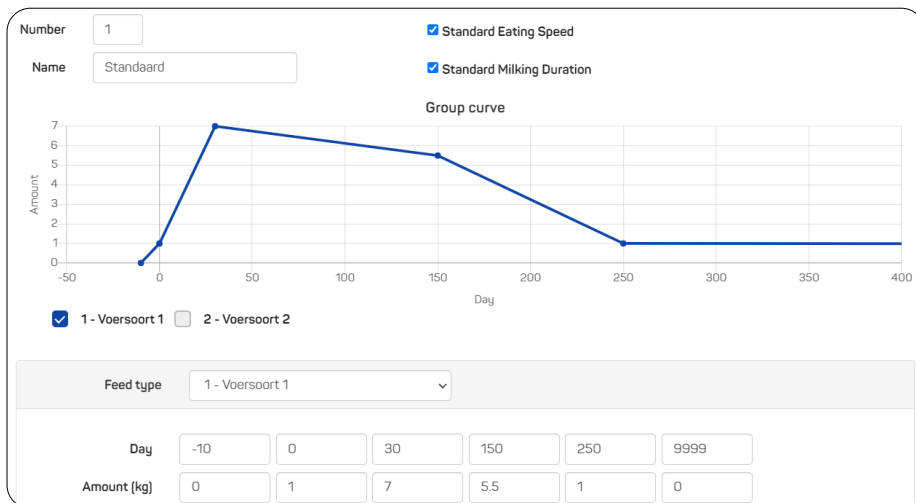

System settings

Company | General | Feed Settings | **In Parlour feeding** | Feeding Process | Date / Time

In Parlour feeding

Number milkings:

Milking duration: min.

Interval between two milkings: min.

Continue feeding in the milking parlour when no tag detected

Cancel Save

- ✓ Quatre boutons réglables pour la quantité d'aliment
 - Réglage couleur
 - Réglage description
 - Réglage kg's

SPIDER Manual ID

Innovated by Hanskamp

Moniteur de salle de traite, option 2 :

- ✓ Ecran tactile : possible sur tablette, téléphone portable, ordinateur
- ✓ Détermine la quantité d'aliment en rentrant le numéro des vaches
- ✓ Possibilité d'utiliser l'interrupteur de porte comme signal de démarrage
- ✓ Déterminer la quantité d'aliment en fonction des courbes d'alimentation prédéfinies et de la date de référence
- ✓ Connection au système de gestion disponible via le lien Taurus
- ✓ Possibilité de marquer une vache qui nécessite une attention (orange or rouge)
- ✓ Liste d'attentions disponible sur le tableau de bord